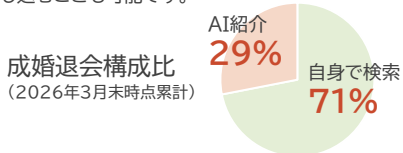

成婚組数(累計)

700組

2026年4月時点

埼玉で、恋しよう。

SAITAMA 出会いサポートセンター

結婚を誠実に希望する独身男女に
出会いの機会を提供する
埼玉県の公的な結婚支援センターです

1

スマホで簡単！
AIを活用した
マッチングシステム

AIマッチングとは

入会后、希望条件の入力及び価値観診断を受検いただき、診断データと過去の交際・成婚事例から相性の良い方をAIが紹介します。

検索によるマッチングも

ご自身でスマートフォンでお会いしたい相手を検索し、申し込むことも可能です。

2

利用登録料は
2年間で
16,000円のみ

居住市町村や勤務先により
さらに割引制度あり

利用登録料 (2年間、税込)